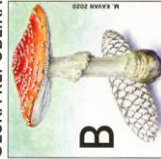

## Hřib satan

Jedná se o pestrobarevný jedovatý hřib s kloboukem zabarveným do sametové, stříbrné šedé barvy. Vyskytuje se v teplých oblastech s vápencovým podložím, zejména pod duby, habry a buky.

ČESKÁ REPUBLIKA

ČESKÁ REPUBLIKA

B

Hřib satan

ČESKÁ REPUBLIKA

B

Muchomůrka červená

ČESKÁ REPUBLIKA

B

Hřib satan

ČESKÁ REPUBLIKA

B

Muchomůrka červená

ČESKÁ REPUBLIKA

B

Hřib satan

ČESKÁ REPUBLIKA

B

Muchomůrka červená

ČESKÁ REPUBLIKA

B

Hřib satan