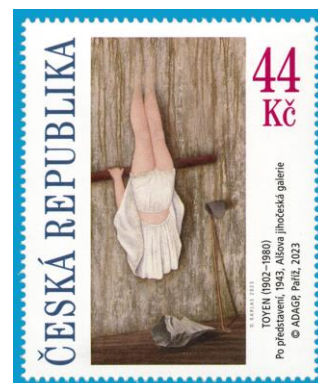

Způsob tisku známek: a, b) plnobarevný ofset

Způsob tisku FDC: a, b) digitální tisk v nákladu 2 300 ks

Námět známek:

a) **Ladislav Sutnar:** *Venuše s kloboukem*

Ladislav Sutnar byl designér, typograf a avantgardní umělec. Patřil k předním evropským výtvarným umělcům v oborech užité grafiky. Ladislav Sutnar studoval malířství na Uměleckoprůmyslové škole v Praze, architekturu na Karlově univerzitě a matematiku na Českém vysokém učení technickém. V roce 2014 byla po Sutnarovi pojmenována Fakulta designu a umění Ladislava Sutnara Západočeské univerzity v Plzni. Na známku vybral autor grafické úpravy emise obraz z cyklu *Venuše*, zobrazující portrét dívky v kovbojském klobouku.

b) **Toyen:** *Po představení, 1943*

Motivem zvoleným pro příležitostnou poštovní známku věnovanou české malířce Marii Čermínové – Toyen je známý obraz „Po představení“ z roku 1943 znázorňující ženu cvičící na tyči, zapřenou hlavou dolů, v krátké bílé sukni, která jí zakrývá celou hlavu. Scéna někomu připomíná obrácené ukřižování, jiným naopak paradoxně nezávaznou hru. Stísnující a mnohoznačná působivost obrazu téměř jistě souvisí s dobou vzniku – válečným rokem 1943.

Námět FDC:

a) obraz L. Sutnara z cyklu *Strip Street* se striptérkou s odhalenými ňadry

b) působivé dílo malířky Toyen s názvem „Fata morgana“ z roku 1926, kde se výrazně projevuje přechod od kubistických kompozičních forem k artificialismu.